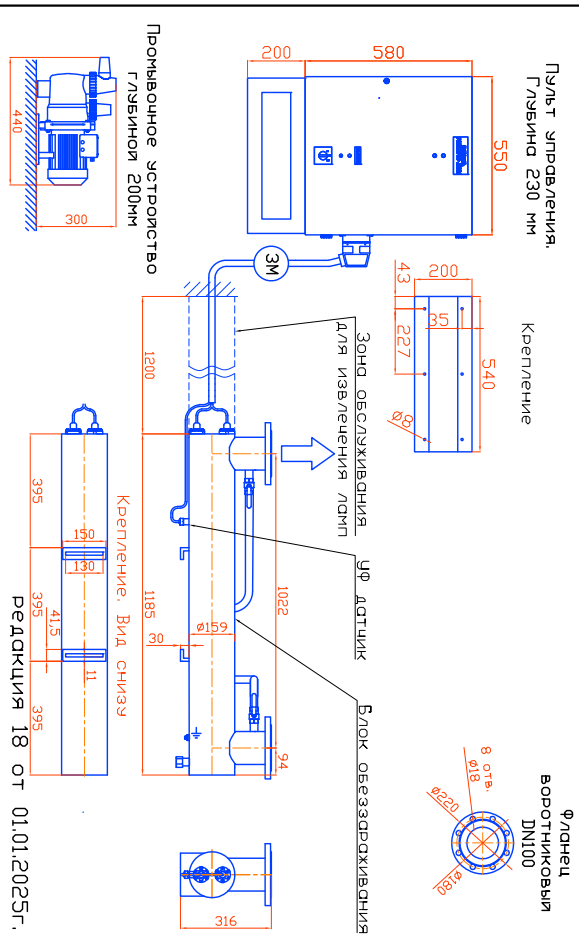

Монтажные чертеж установок
 ОДВ-70 (ОДВ-30С) уличных ЩУ по УХЛ1
 Патрубки – И.
 Стандартное изготовление
 Вертикальное расположение

редакция 18 от 01.01.2025г.

Монтажные чертеж установок
 ОДВ-70 (ОДВ-30С) уличных ЩУ по УХЛ1
 Патрубки – П.
 Изготовление под заказ
 Вертикальное расположение

редакция 18 от 01.01.2025г.

Монтажные чертеж установок ОДВ-70 (ОДВ-30С) уличных ЩУ по УХЛ1
 Патрубки – И. Изготовление под заказ. Горизонтальное расположение

редакция 18 от 01.01.2025г.

Монтажные чертеж установок ОДВ-40 (ОДВ-16С) уличных ЩУ по УХЛ1
 Патрубки – П. Изготовление под заказ. Горизонтальное расположение