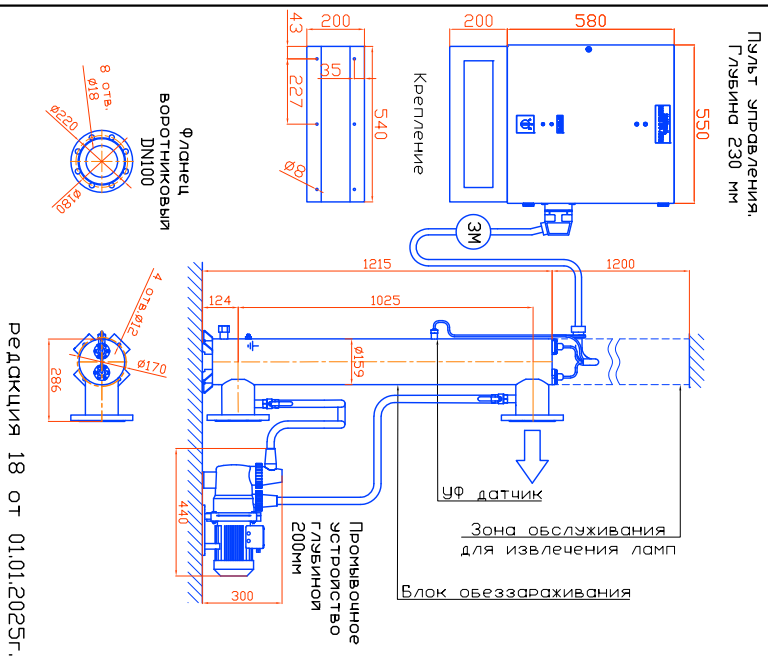

Монтажные чертеж установок
 ОДВ-70 (ОДВ-30С) уличных ЩУ по УХЛ1
 Патрубки – И.
 Стандартное изготовление
 Вертикальное расположение

редакция 18 от 01.01.2025г.

Монтажные чертеж установок
 ОДВ-70 (ОДВ-30С) уличных ЩУ по УХЛ1
 Патрубки – П.
 Изготовление под заказ
 Вертикальное расположение

редакция 18 от 01.01.2025г.

Монтажные чертеж установок ОДВ-70 (ОДВ-30С) уличных ЩУ по УХЛ1
 Патрубки – И. Изготовление под заказ. Горизонтальное расположение

редакция 18 от 01.01.2025г.

Монтажные чертеж установок ОДВ-40 (ОДВ-16С) уличных ЩУ по УХЛ1
 Патрубки – П. Изготовление под заказ. Горизонтальное расположение