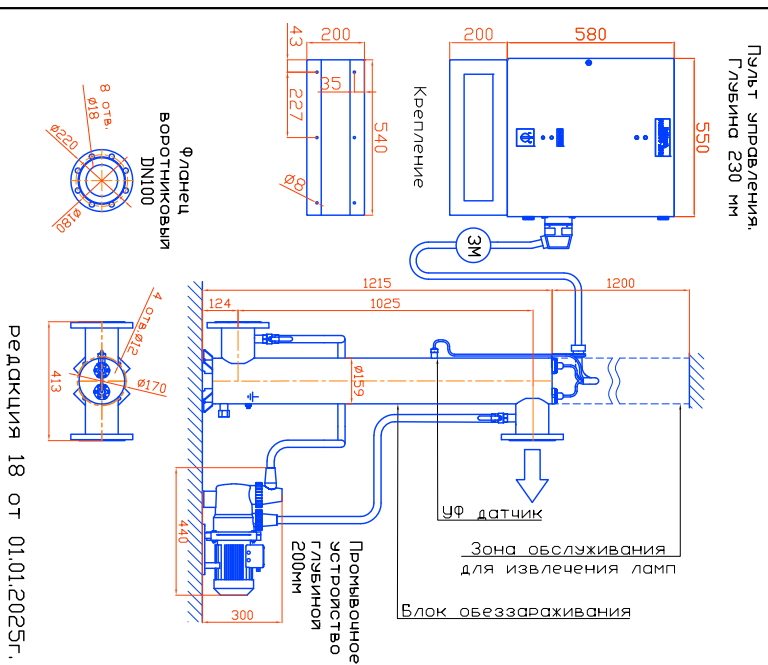

Монтажные чертеж установок
 ОДВ-70 (ОДВ-30С) уличных ЩУ по УХЛ1
 Патрубки – И.
 Стандартное изготовление
 Вертикальное расположение

редакция 18 от 01.01.2025г.

Монтажные чертеж установок
 ОДВ-70 (ОДВ-30С) уличных ЩУ по УХЛ1
 Патрубки – П.
 Изготовление под заказ
 Вертикальное расположение

редакция 18 от 01.01.2025г.

Монтажные чертеж установок ОДВ-70 (ОДВ-30С) уличных ЩУ по УХЛ1
 Патрубки – И. Изготовление под заказ. Горизонтальное расположение

редакция 18 от 01.01.2025г.

Монтажные чертеж установок ОДВ-40 (ОДВ-16С) уличных ЩУ по УХЛ1
 Патрубки – П. Изготовление под заказ. Горизонтальное расположение