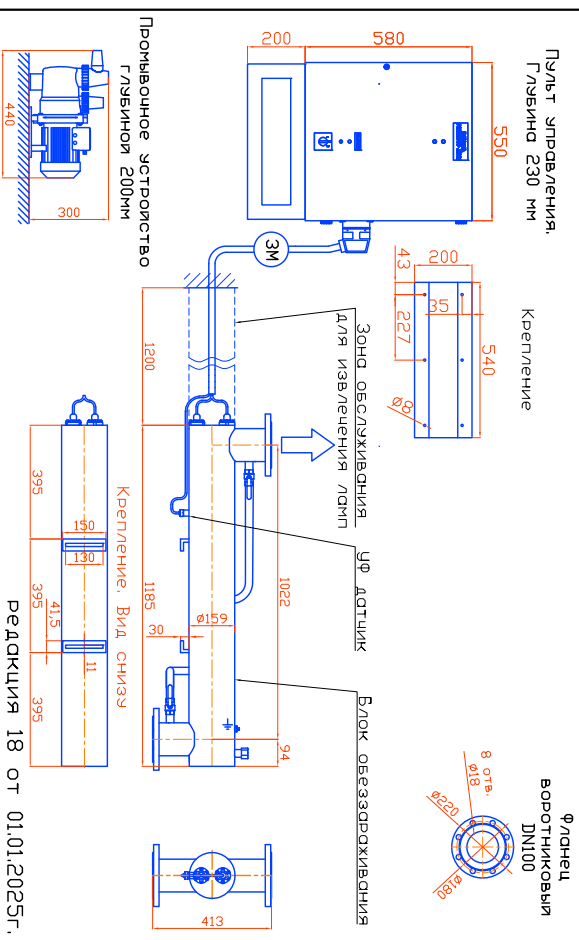

Монтажные чертеж установок
 ОДВ-70 (ОДВ-30С) уличных ЩУ по УХЛ1
 Патрубки – И.
 Стандартное изготовление
 Вертикальное расположение

редакция 18 от 01.01.2025г.

Монтажные чертеж установок
 ОДВ-70 (ОДВ-30С) уличных ЩУ по УХЛ1
 Патрубки – П.
 Изготовление под заказ
 Вертикальное расположение

редакция 18 от 01.01.2025г.

Монтажные чертеж установок ОДВ-70 (ОДВ-30С) уличных ЩУ по УХЛ1
 Патрубки – И. Изготовление под заказ. Горизонтальное расположение

редакция 18 от 01.01.2025г.

Монтажные чертеж установок ОДВ-40 (ОДВ-16С) уличных ЩУ по УХЛ1
 Патрубки – П. Изготовление под заказ. Горизонтальное расположение